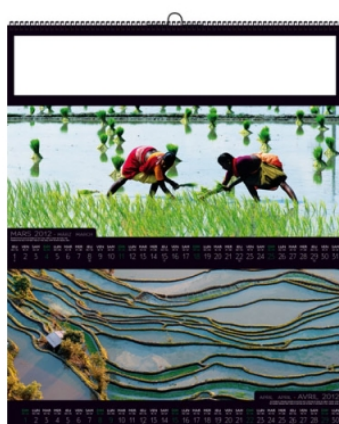

CALENDRIER L'HOMME & L'EAU

Personnalisé à votre logo, ce merveilleux calendrier L'homme & l'eau apportera une certaine classe à vos bureaux et agences et chez vos partenaires à qui vous l'offrirez pour souligner vos liens commerciaux.

Thème : Calendrier illustré de 13 photos de paysages où l'eau occupe une place majeure.

Caractéristiques : papier 200g couché, verni sélectif sur les photos, 2 mois par page, langues : français, anglais ou allemand, relieure spirale ou baguette métallique.

Fabrication française.

Papier recyclé.

En option : pochette carton d'emballage à l'unité.

Dimensions: 58 x 48 cm

Quantité	Prix unitaire
50	11,80 € HT
100	10,14 € HT
200	9,44 € HT

Nos prix comprennent un marquage une couleur à un endroit sur l'objet. Tarif hors frais de port et hors frais techniques.

<http://www.calendrier-publicitaire.com/calendrier-l-homme-l-eau-p1632.html>